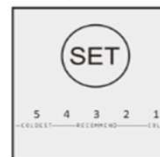

termostato regulable