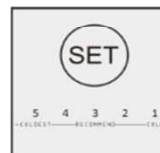

 **NoFrost**

termostato regulable

estantes cristal

Clase  
**E**  
A++

**DIMENSIONES**

Alto (mm)	1700 / 1740
Ancho (mm)	545 / 580
Fondo (mm) sin asa	590 / 630
Peso neto / bruto (kg)	46 / 51

**DESCRIPCIÓN**

Consumo energía (kwh/año)	198
Clasificación energética	E
Refrigerante	R600A
Volumen neto Frigorífico (lt)	201
Volumen neto Congelador (lt)	54
Voltage (V(Hz))	220-240/50
Ruido (db)	41
Ruido Emisión (clase)	C

**CARACTERÍSTICAS**

Color Frontal	Look Inox
Nº puertas	2
Asa visible	-
Nº estantes cristal	3
Sistema de frio	No Frost
Luz interior	si
Luces - on/off	-
Luces - alarma	-
Luces - congelación rápida	-
Pulsante - Congelación rápida	-
Pulsante - Termostato ajustable	si