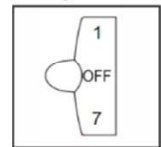

termostato regulable

estantes cristal

DIMENSIONES

Alto (mm)	1690 / 1750
Ancho (mm)	540 / 580
Fondo (mm)	551 / 590
Peso neto / bruto (kg)	44 / 49

DESCRIPCIÓN

Consumo energía (kwh/año)	189
Clasificación energética	E
Refrigerante	R600
Volumen neto Frigorífico (lt)	209
Volumen neto Congelador (lt)	52
Voltage (V(Hz))	220-240/50
Ruido (db)	39
Emisión ruido (clase)	C

CARACTERÍSTICAS

Color Frontal	Blanco
Nº puertas	2
Asa visible	-
Nº estantes cristal	3
Sistema de frío	Estático
Luz interior	si
Luces - on/off	-
Luces - alarma	-
Luces - congelación rápida	-
Pulsante - Congelación rápida	-
Pulsante - Termostato ajustable	si