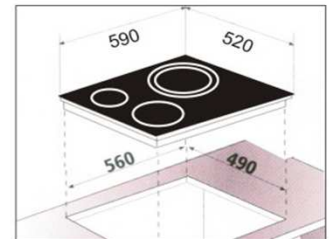

Slider
Touch
Control

temporizador recordatorio

indicador calor residual

función booster

control slider

bloqueo teclado

DIMENSIONES

Alto (mm)	55 / 140
Ancho (mm)	590 / 625
Fondo (mm)	520 / 585
Peso neto / bruto (kg)	8,38 / 9,22

DIMENSIONES ENCASTRE

Ancho (mm)	560
Fondo (mm)	490

CARACTERISTICAS

Color	negro
Display	si
Temporizador recordatorio	si
Función booster	si
Slider touch control	si
Indicador calor residual	si
Seguridad para niños	si
Potencia quemadores (W)	1400 2100 2500