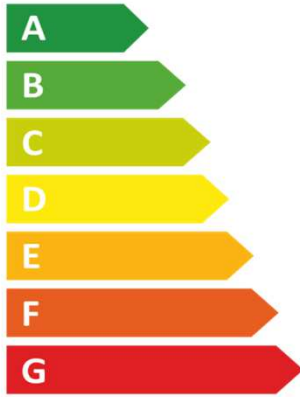

ENERG

ROMMER

PROFESIONAL A1419

A

49 kWh /

9,0 kg

3:48

49 L