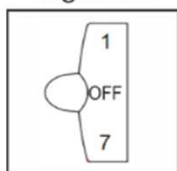

termostato regulable

estantes cristal

DIMENSIONES

Alto (mm)	1440 / 1470
Ancho (mm)	540 / 580
Fondo (mm) sin asa	535 / 600
Asa externa frontal	aprox 3 cm
Peso neto / bruto (kg)	36 / 40

DESCRIPCIÓN

Consumo energía (kwh/año)	103
Clasificación energética	E
Refrigerante	R600A
Volumen neto Frigorífico (lt)	241
Volumen neto Congelador (lt)	-
Voltage (V(Hz))	220-240/50
Ruido (db)	39
Emisión ruido (Clase)	C

CARACTERÍSTICAS

Color Frontal	Blanco
Nº puertas	1
Asa visible	si
Asa visible	si
Nº estantes cristal	4
Sistema de frio	Estático
Luz interior	si
Luces - on/off	-
Luces - alarma	-
Luces - congelación rápida	-
Pulsante - Congelación rápida	-
Pulsante - Termostato ajustable	si