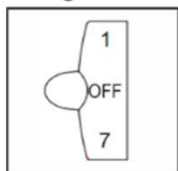

termostato regulable

estantes cristal

DIMENSIONES

Alto (mm)	1440 / 1470
Ancho (mm)	540 / 580
Fondo (mm) sin asa	535 / 600
Asa externa frontal	aprox 3 cm
Peso neto / bruto (kg)	36 / 40

DESCRIPCIÓN

Consumo energía (kwh/año)	103
Clasificación energética	,
Refrigerante	R600A
Volumen neto Frigorifico (lt)	241
Volumen neto Congelador (lt)	-
Voltage (V(Hz))	220-240/50
Ruido (db)	39
Emisión ruido (Clase)	C

CARACTERÍSTICAS

Color Frontal	Blanco
Nº puertas	1
Asa visible	si
Asa visible	si
Nº estantes cristal	4
Sistema de frio	Estático
Luz interior	si
Luces - on/off	-
Luces - alarma	-
Luces - congelación rápida	-
Pulsante - Congelación rápida	-
Pulsante - Termostato ajustable	si