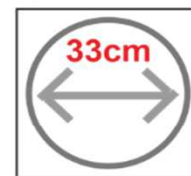

puerta grande

DIMENSIONES

Alto (mm)	845 / 881
Ancho (mm)	597 / 641
Fondo (mm)	600 / 640
Peso neto / bruto (kg)	74 / 75

DATOS TÉCNICOS

RPM	1400
Capacidad LAVADO (kg)	9
Capacidad SECADO (kg)	6
Consumo energía (kwh/ciclo)	0,49
Clasificación energética	A
Eficacia secado	E
Consumo agua (lt/ciclo)	50
Voltage (V(Hz))	220-240/50